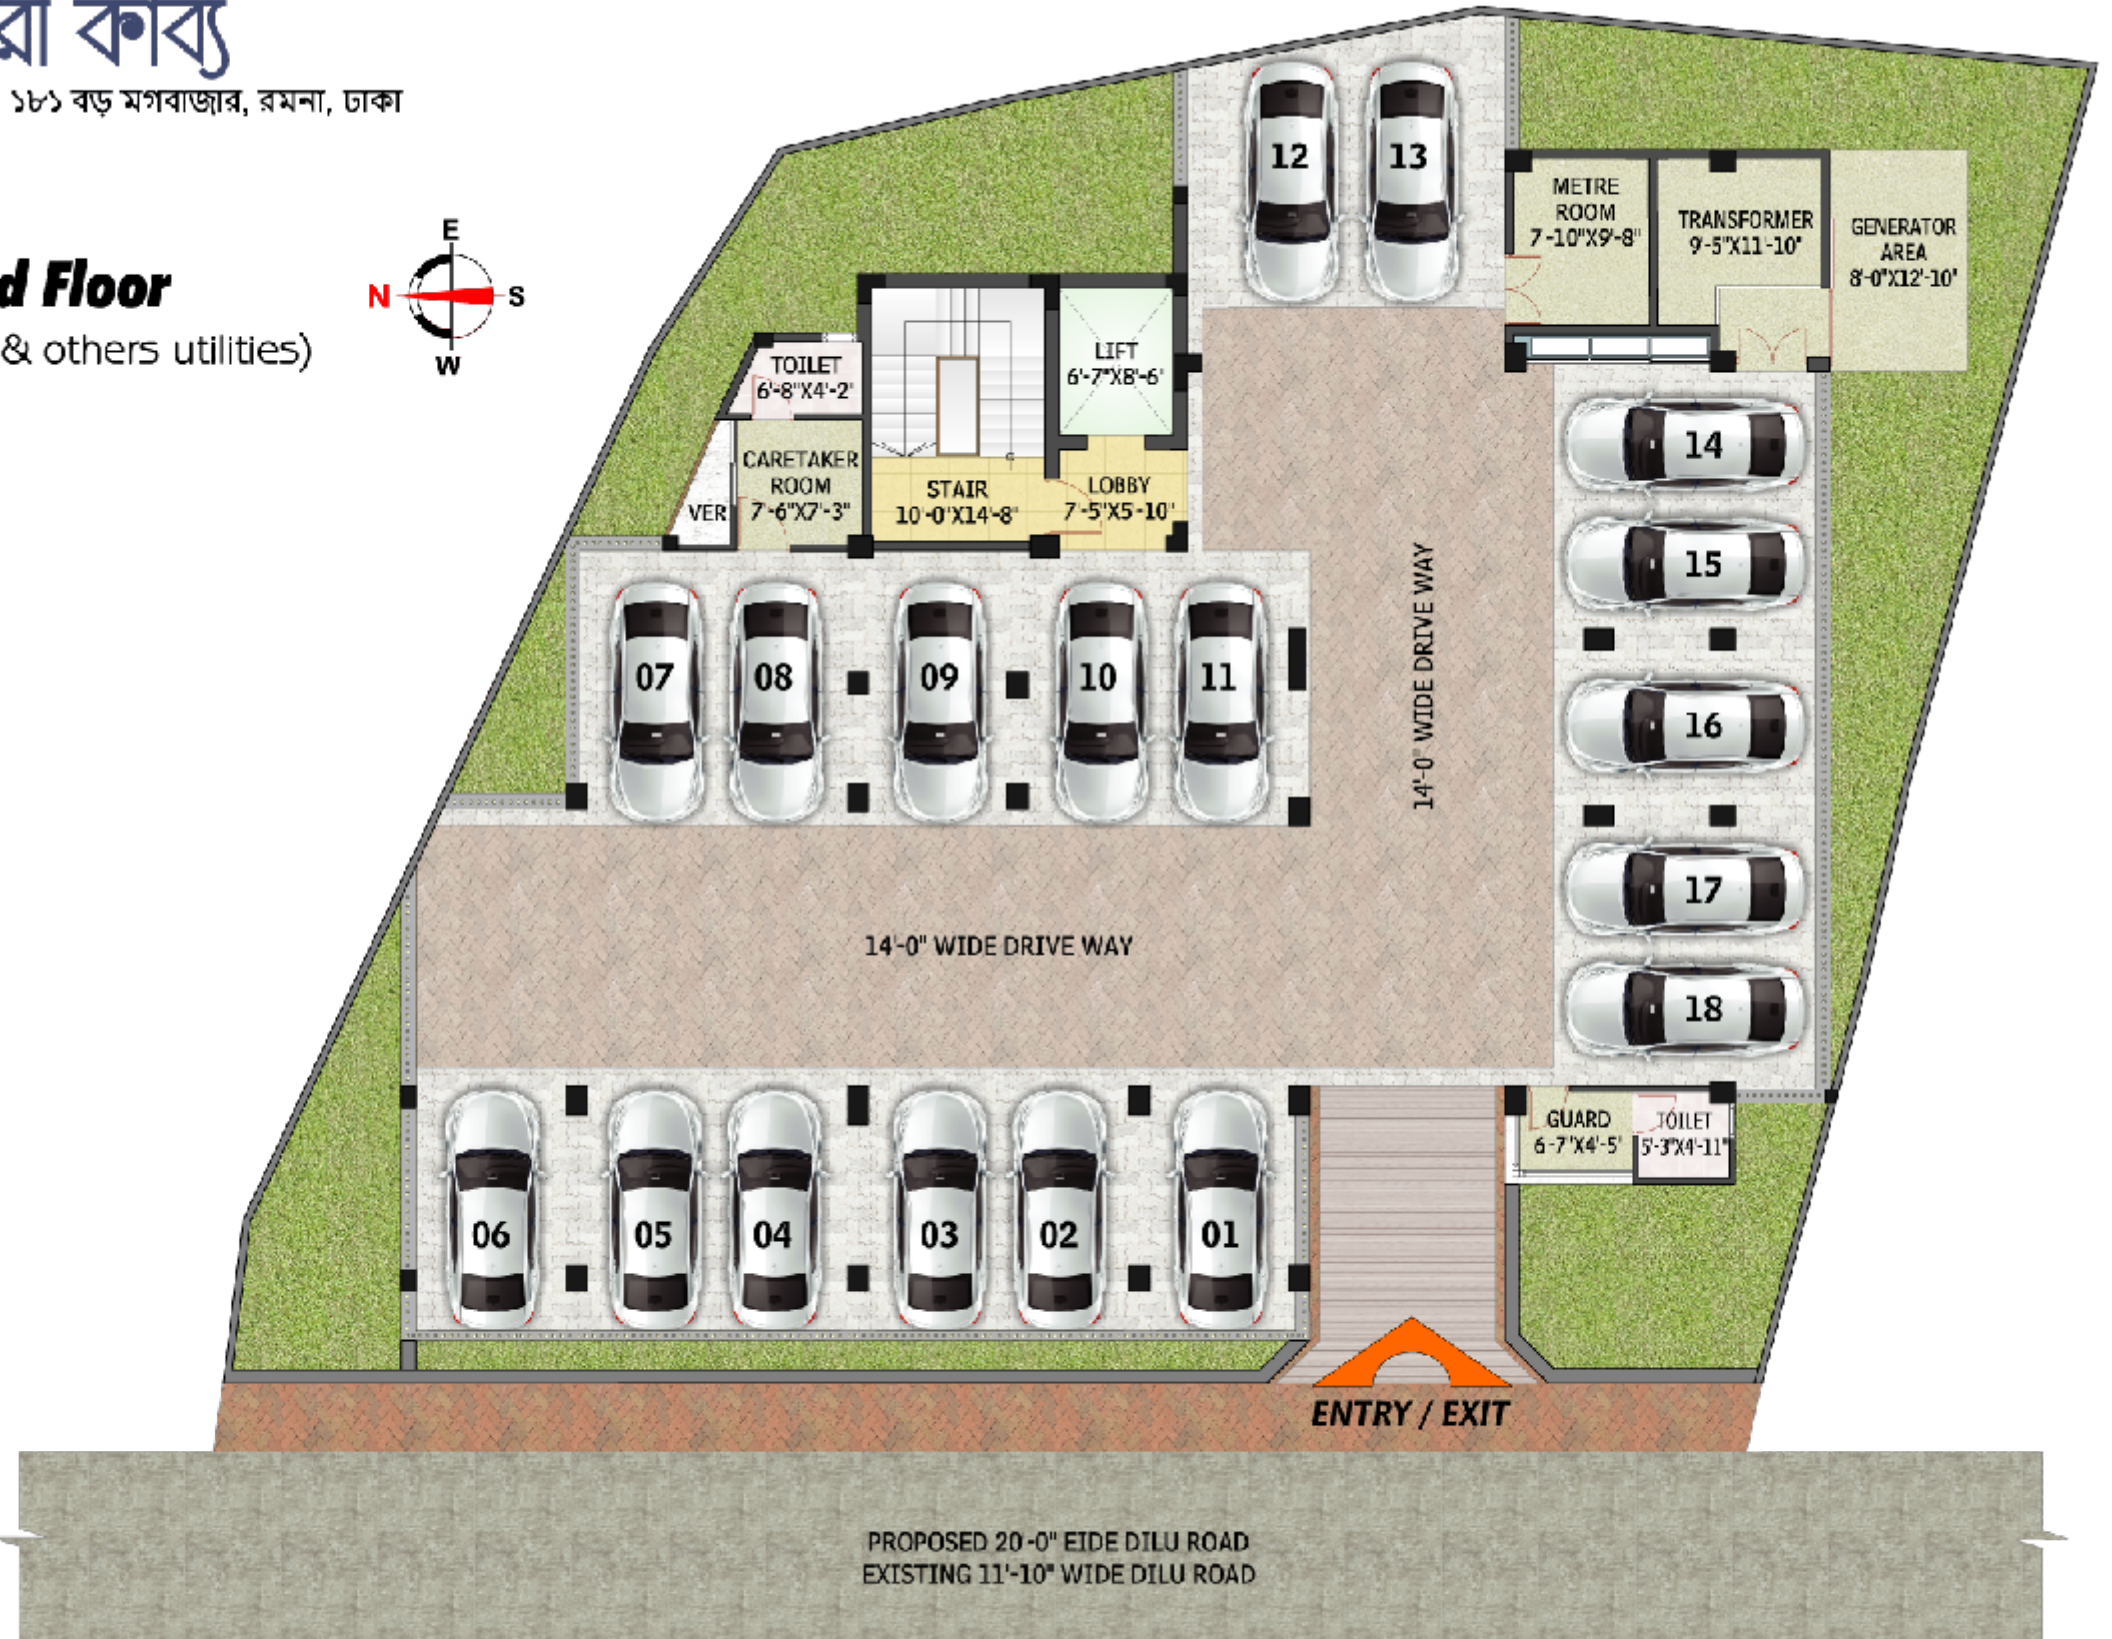

# কাশ্মিরী কাব্য

১৮১ বড় মগবাজার, রমনা, ঢাকা

## Ground Floor

(Parking & others utilities)

## Typical Floor (1st to 9th)